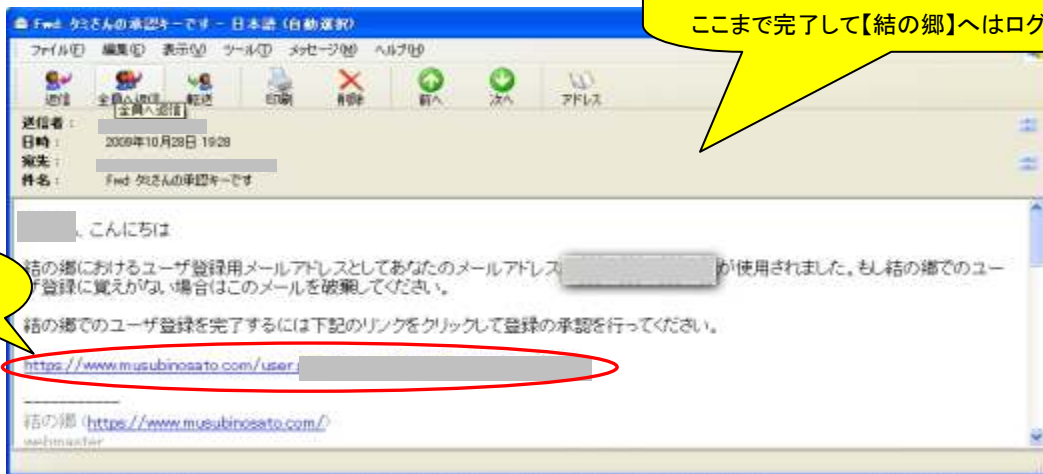

入力内容に間違いがなければ  
「登録」をクリックしてください。  
※ここでは登録は完了していません。

## 5、承認用の電子メール

登録が済むとこのようなメールが届きます。  
以下の「承認キー」をクリックする  
と登録が完了となります。

ここまで完了して【結の郷】へはログインできます。

承認キーを  
クリック

登録完了です